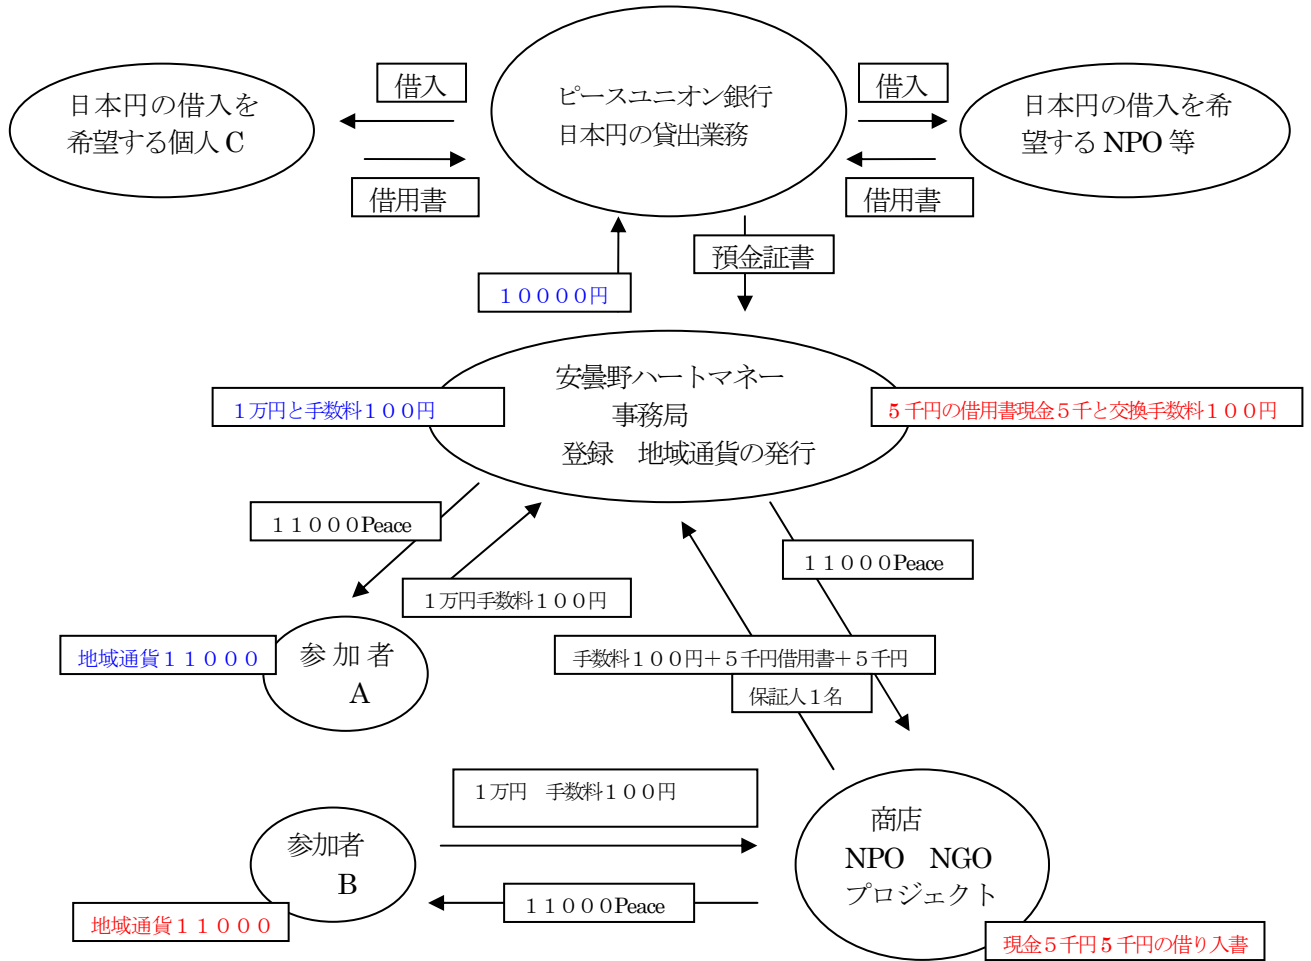

安曇野ハートマネー

ピースユニオン銀行
日本円の貸出業務

安曇野ハートマネー
事務局
登録 地域通貨の発行

会員登録

参加者
A

会員登録

参加者
B

会員登録